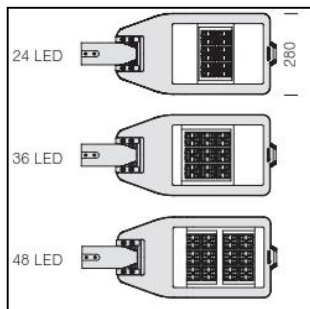

### Mini Stelvio HP 3375

Silniční svítidlo vysokého výkonu antracitové barvy umožňuje, dokonale splynout do jednoho kompaktního celku s městským prostředím.

Svítidlo Mini Stelvio 3375 je vhodné pro použití k osvětlení komunikací a velkých ploch. Montáž na dřík stožáru nebo na výložník 60 mm.