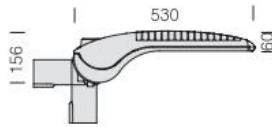

### Mini Stelvio HP 3375

Silniční svítidlo vysokého výkonu antracitové barvy umožňuje, dokonale splynout do jednoho kompaktního celku s městským prostředím.

Svítidlo Mini Stelvio 3375 je vhodné pro použití k osvětlení komunikací a velkých ploch. Montáž na dřík stožáru nebo na výložník 60 mm.