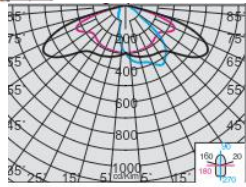

Svítidla venkovní LED

Modulární svítidlo LED Mini Stelvio HP 3375

Mini Stelvio HP 3375

Silniční svítidlo vysokého výkonu antracitové barvy umožňuje, dokonale splynout do jednoho kompaktního celku s městským prostředím.

Svítidlo Mini Stelvio 3375 je vhodné pro použití k osvětlení komunikací a velkých ploch. Montáž na dřík stožáru nebo na výložník 60 mm.

Nastavitelné rozsahy: mezi 0 ° a 15 ° pro montáž na výložník; a mezi 0 ° a 10 ° pro montáž na dřík stožáru.

Náhradní teplota chromatičnosti 3000K a 4000K.

TYP	Typ zdroje	Světelný zdroj W	Světelný tok lm	Příkon svítidla W	Teplota K	Váha kg	AstroDIM
Mini Stelvio 3375/ 324	LED	32	5523	36	4000	7,6	Na OBJ
Mini Stelvio 3375/ 323	LED	32	5136	36	3000	7,6	Na OBJ
Mini Stelvio 3375/ 554	LED	55	8562	60	4000	8,0	Na OBJ
Mini Stelvio 3375/ 553	LED	55	7684	60	3000	8,0	Na OBJ
Mini Stelvio 3375/ 964	LED	96	13483	103	4000	8,1	Na OBJ
Mini Stelvio 3375/ 963	LED	96	12539	103	3000	8,1	Na OBJ